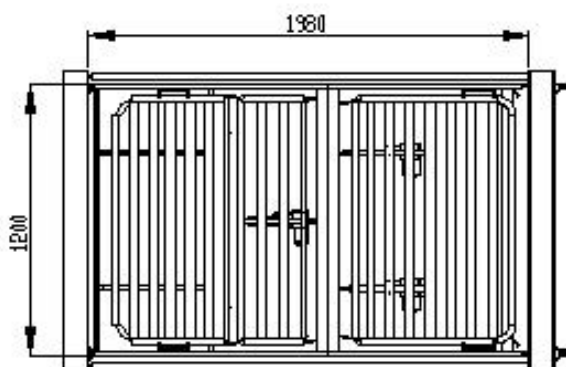

Tekniska konstruktionsbilder och mått (Malli 1202)