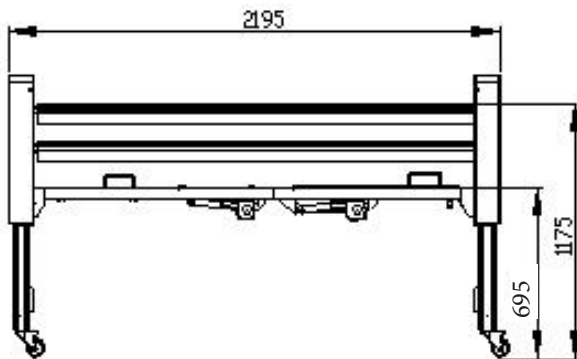

Tekniska konstruktionsbilder och mått (Malli 1202)