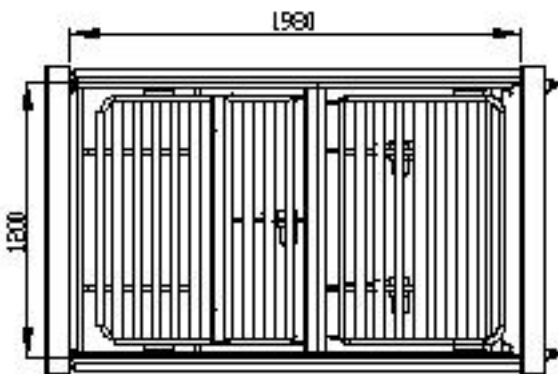

Tekniska konstruktionsbilder och mått (Malli 1202)