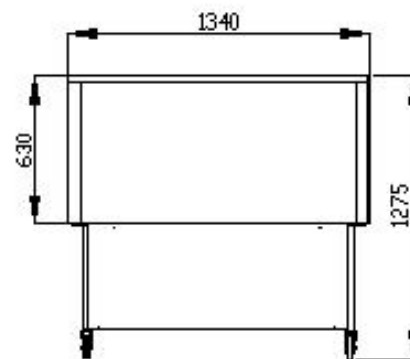

## Standard

- Enkel att montera
- 4-delad stålremsa liggande yta L=200 cm
- Finns i olika bredder: 120/140 cm
- Ståldelar målade i RAL 9023 (mörk pärlgrå)
- Elektriskt justerbart ryggstöd upp till 70° och höftdel upp till 30°
- Fotstödsförvaring mekaniskt justerbart i 5 positioner
- Elektrisk höjdställning mellan 270-695 mm, 425 mm hub
- 4 x 100 mm löprullar, inställningsbara
- Träbeklädnad
- 24 Volt motorsystem
- Nödsänkning med 9 volt batteri vid strömavbrott
- Handbrytare med första felsäkerhet och spärrfunktion
- Sängen uppfyller normen IEC 60601-2-52
- Skyddsklass IPX 4
- Max. Patientvikt: 300 KG
- Säker arbetsvikt: 380 KG

## Tekniska konstruktionsbilder och mått (Malli 1202)