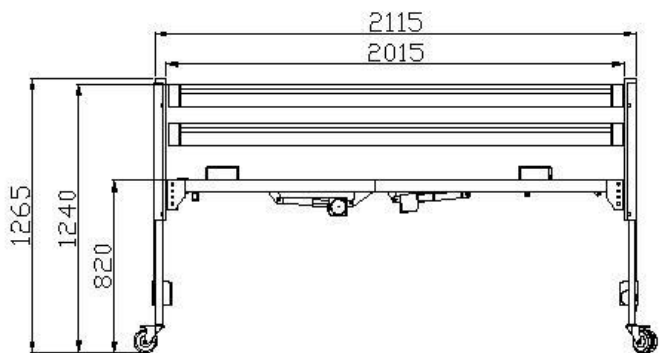

Tekniset rakennekuvat ja mitat (Ecofit S90)