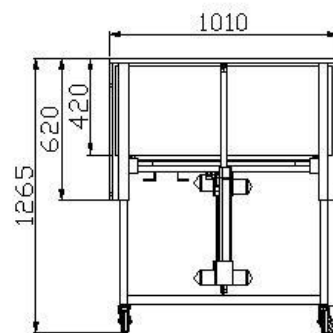

Tekniset rakennekuvat ja mitat (Ecofit S90)