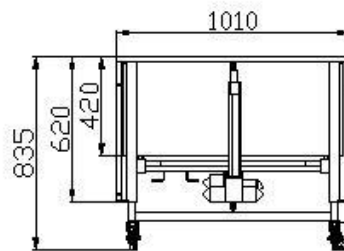

Tekniset rakennekuvat ja mitat (Ecofit S90)