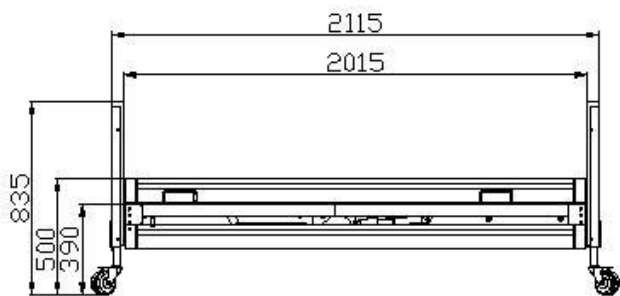

Tekniset rakennekuvat ja mitat (Ecofit S90)