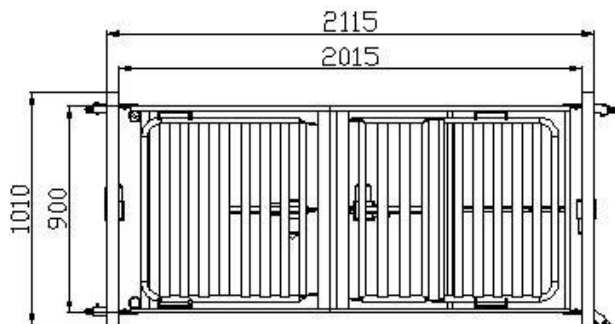

Tekniset rakennekuvat ja mitat (Ecofit S90)