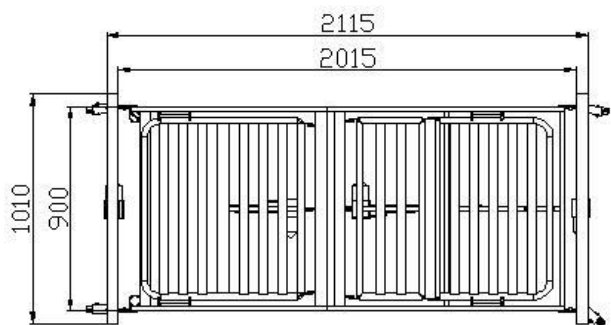

Tekniset rakennekuvat ja mitat (Ecofit S90)